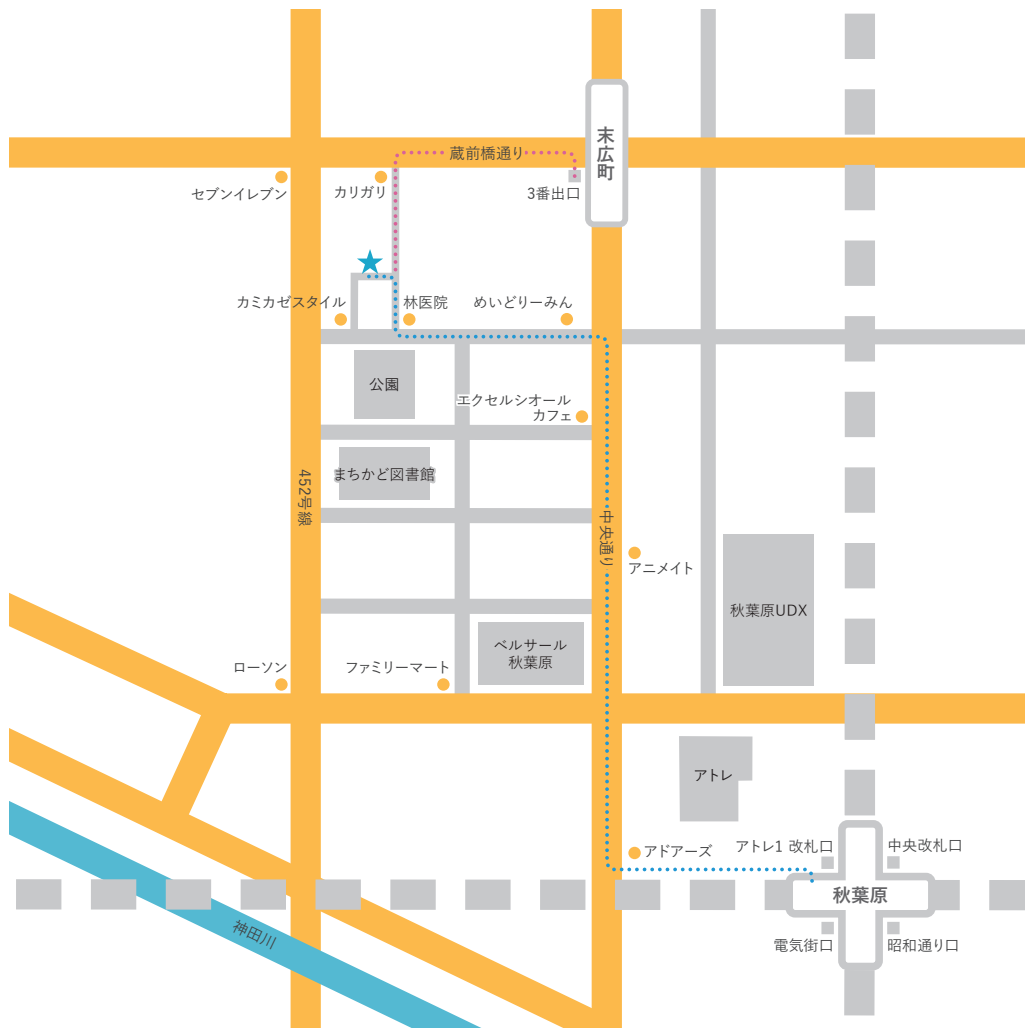

有限会社1LDK

〒101-0021 東京都千代田区外神田3-6-13 清田商会ビル400
TEL 03-3526-2951 | FAX 03-3526-2951
<http://www.oneldk.com> | info@oneldk.com